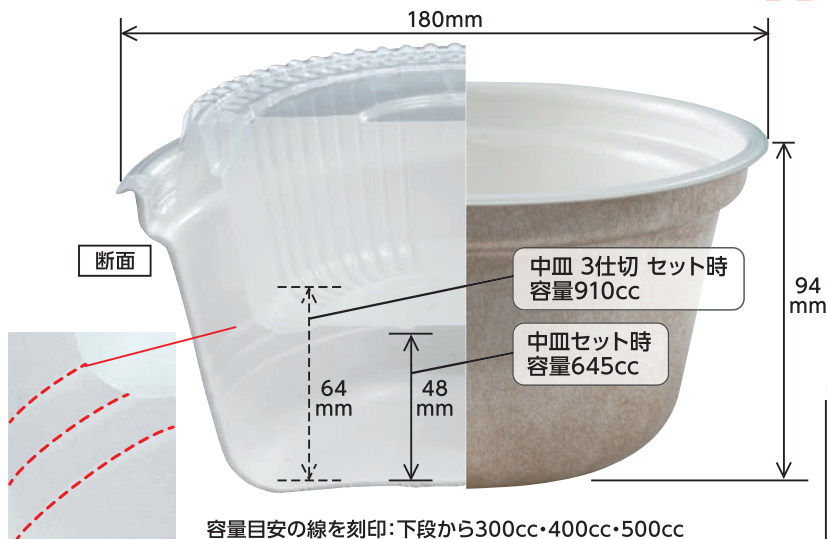

# 上下段に分けて入れられる 業界容量最大級の 深型テイクアウト容器

ラーメン・ちゃんぽん麺に

麺とスープが分けられるから、麺が伸びにくく、  
美味しさをキープしてテイクアウト

台湾まぜそばに

深型容器で混ぜやすい!

大盛り  
対応

台湾  
まぜそば

カツ丼

レンジ対応なので温め直しOK!  
テイクアウトでもお料理を美味しくいただけます!

<セット例>

本体

中皿

セット

<スープ>

<麺>

容量1400cc

容量580cc

	品名	サイズ(mm)	ケース 入数	ポリ 入数	材質	容量(cc)	色・柄
本体	XC180-94耐熱本体	180x180x94	480	30	耐熱PSP	1400	CB・BK
中皿	XC180 中皿	163x163x60	960	60	PP	580	
	XC180 中皿 3仕切	163x163x44					
蓋	XC180 蓋	177x177x32	480	30	OPS		

メニューに合わせて  
お選びいただけます